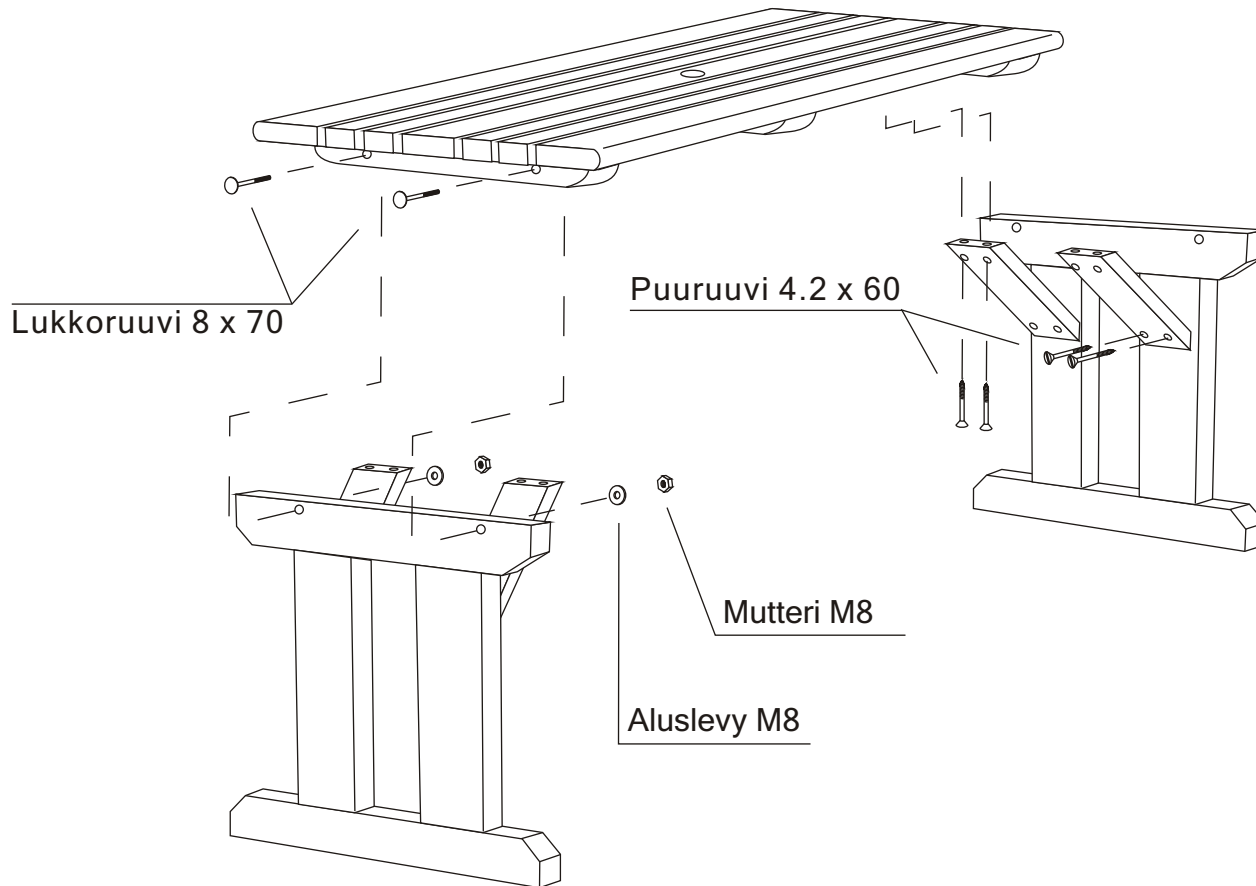

Jämerä II pöytä

PULTTIPUSSIN SISÄLTÖ		
OSA	KOKO	KPL
	8 x 70	4
	M 8	4
	M 8	4
	4.2 x 60	16

- Ruuvien uudelleen kiristys kahden viikon käytön jälkeen.
- Puuosien käsittely tarpeen vaatiessa painekyllästetylle puulle tarkoitettulla puuöljyllä.
- Tuotteesta saattaa erittyä pihkaa.

TARVIKELUETTELO		
OSA		KPL
	Pöydän kansi	1
	Pöydän jalkapukki	2
	Tukipuu	4