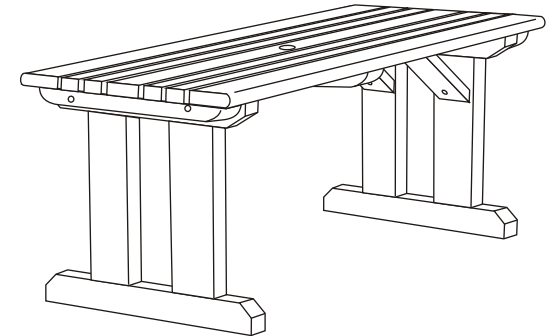

Jämerä II pöytä

PULTTIPUSSIN SISÄLTÖ		
OSA	KOKO	KPL
	8 x 70	4
	M 8	4
	M 8	4
	4.2 x 60	16

- Ruuvien uudelleen kiristys kahden viikon käytön jälkeen.
- Puuosien käsittely tarpeen vaatiessa painekyllästetylle puulle tarkoitettulla puuöljyllä.
- Tuotteesta saattaa erittyä pihkaa.

TARVIKELUETTELO		
OSA		KPL
	Pöydän kansi	1
	Pöydän jalkapukki	2
	Tukipuu	4