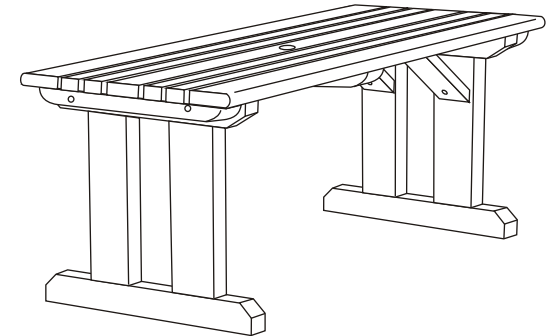

Jämäkkä pöytä

PULTTIPUSSIN SISÄLTÖ		
OSA	KOKO	KPL
	8 x 70	4
	M 8	4
	M 8	4
	4.2 x 60	16

- Ruuvien uudelleen kiristys kahden viikon käytön jälkeen.
- Puuosien käsittely tarpeen vaatiessa painekyllästetylle puulle tarkoitettulla puuöljyllä.
- Tuotteesta saattaa erittyä pihkaa.

TARVIKELUETTELO		
OSA		KPL
	Pöydän kansi	1
	Pöydän jalkapukki	2
	Tukipuu	4