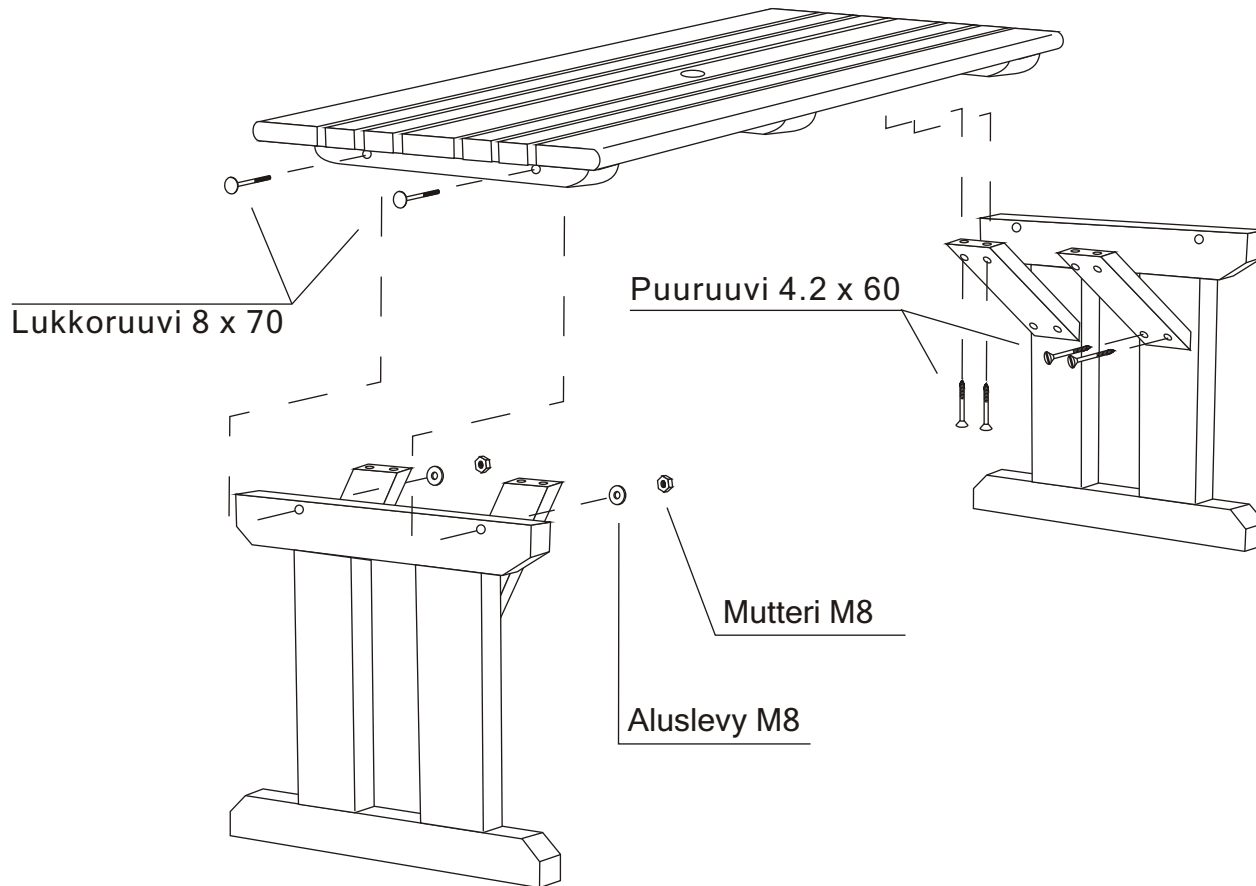

Jämäkkä pöytä

PULTTIPUSSIN SISÄLTÖ		
OSA	KOKO	KPL
	8 x 70	4
	M 8	4
	M 8	4
	4.2 x 60	16

- Ruuvien uudelleen kiristys kahden viikon käytön jälkeen.
- Puuosien käsittely tarpeen vaatiessa painekyllästetylle puulle tarkoitettulla puuöljyllä.
- Tuotteesta saattaa erittyä pihkaa.

TARVIKELUETTELO		
OSA		KPL
	Pöydän kansi	1
	Pöydän jalkapukki	2
	Tukipuu	4