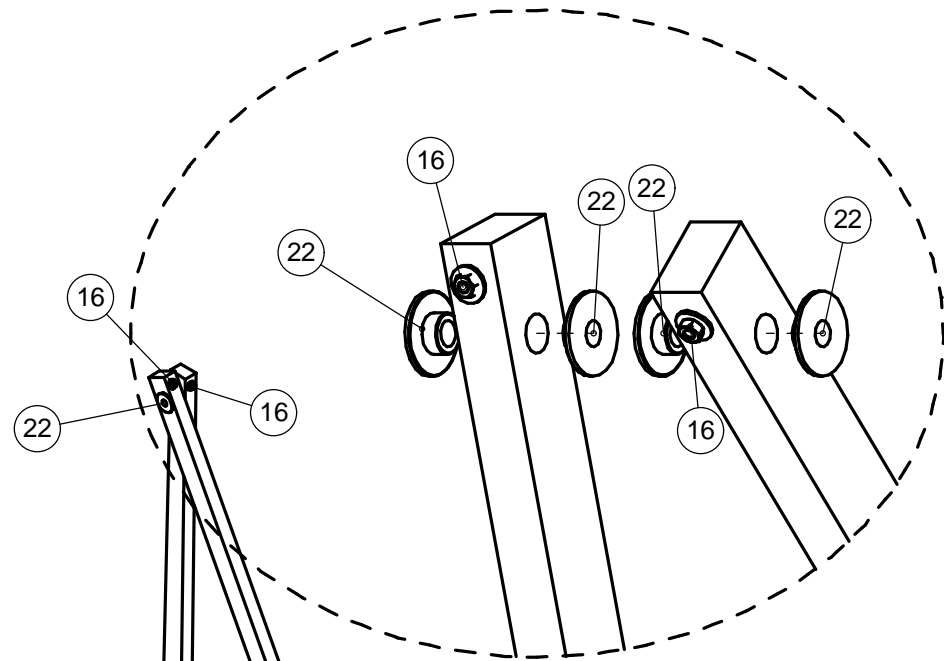

KEINU

N.	OSA	KOKO	KPL
1	ylä orsi	45x95x1980	1
2	jalka	45x95x1960	4
3	vaakatuki	28x95x1900	1
4	vaakatuki	28x95x990	2
5	vinotuki	28x95x600	4
6	selkänoja		1
7	istuinosa		1
8	käsipuu	28x95x550	2
9	pystyriippu	28x45x1360	2
10	pystyriippu	28x45x1120	2
11	sivupöytä		2
12	riippurauta		2
13	uppokantaruuvi	5x50	6
14	pallokantaruuvi	5x50	20
15	pallokantaruuvi	5x35	2
16	lukkopultti	6x45	8
17	lukkopultti	8x65	8
18	lukkopultti	8x80	6
19	lukkopultti	8x100	4
20	lukkopultti	8x120	2
21	pultti	12x90	2
22	muoviholkki	12mm	8
23	mutteri	6mm	8
24	mutteri	8mm	20
25	mutteri	12mm	2
26	aluslevy	6mm	8
27	aluslevy	8mm	20
28	aluslevy	12mm	2