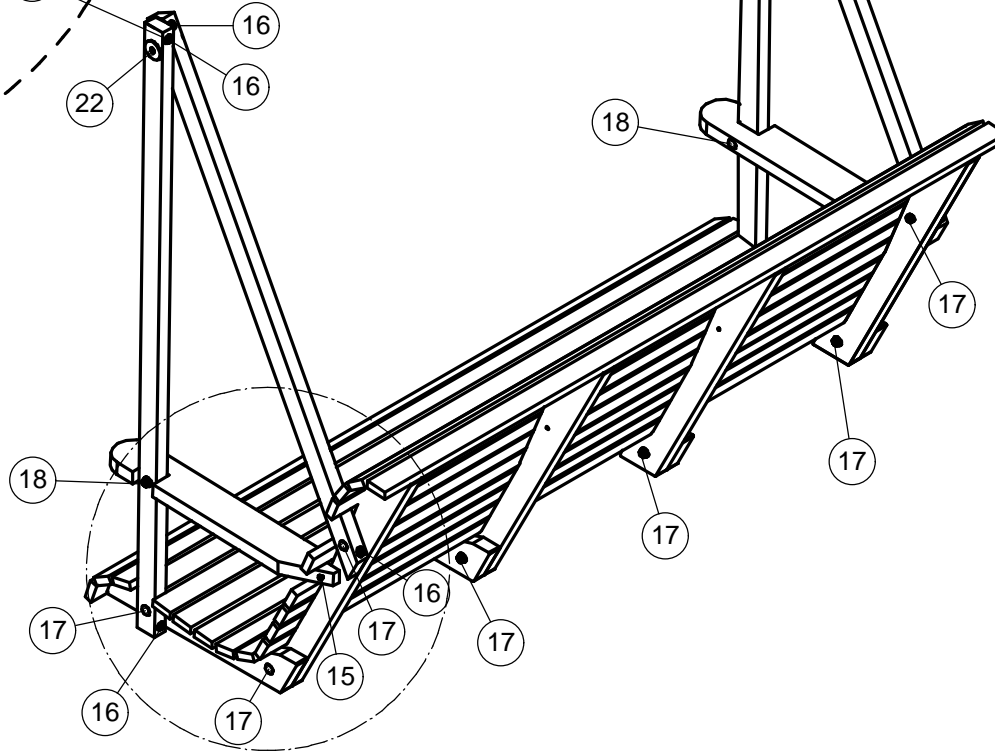

KEINU

N.	OSA	KOKO	KPL
1	ylä orsi	45x95x1980	1
2	jalka	45x95x1960	4
3	vaakatuki	28x95x1900	1
4	vaakatuki	28x95x990	2
5	vinotuki	28x95x600	4
6	selkänoja		1
7	istuinosa		1
8	käsipuu	28x95x550	2
9	pystyriippu	28x45x1360	2
10	pystyriippu	28x45x1120	2
11	sivupöytä		2
12	riippurauta		2
13	uppokantaruuvi	5x50	6
14	pallokantaruuvi	5x50	20
15	pallokantaruuvi	5x35	2
16	lukkopultti	6x45	8
17	lukkopultti	8x65	8
18	lukkopultti	8x80	6
19	lukkopultti	8x100	4
20	lukkopultti	8x120	2
21	pultti	12x90	2
22	muoviholkki	12mm	8
23	mutteri	6mm	8
24	mutteri	8mm	20
25	mutteri	12mm	2
26	aluslevy	6mm	8
27	aluslevy	8mm	20
28	aluslevy	12mm	2