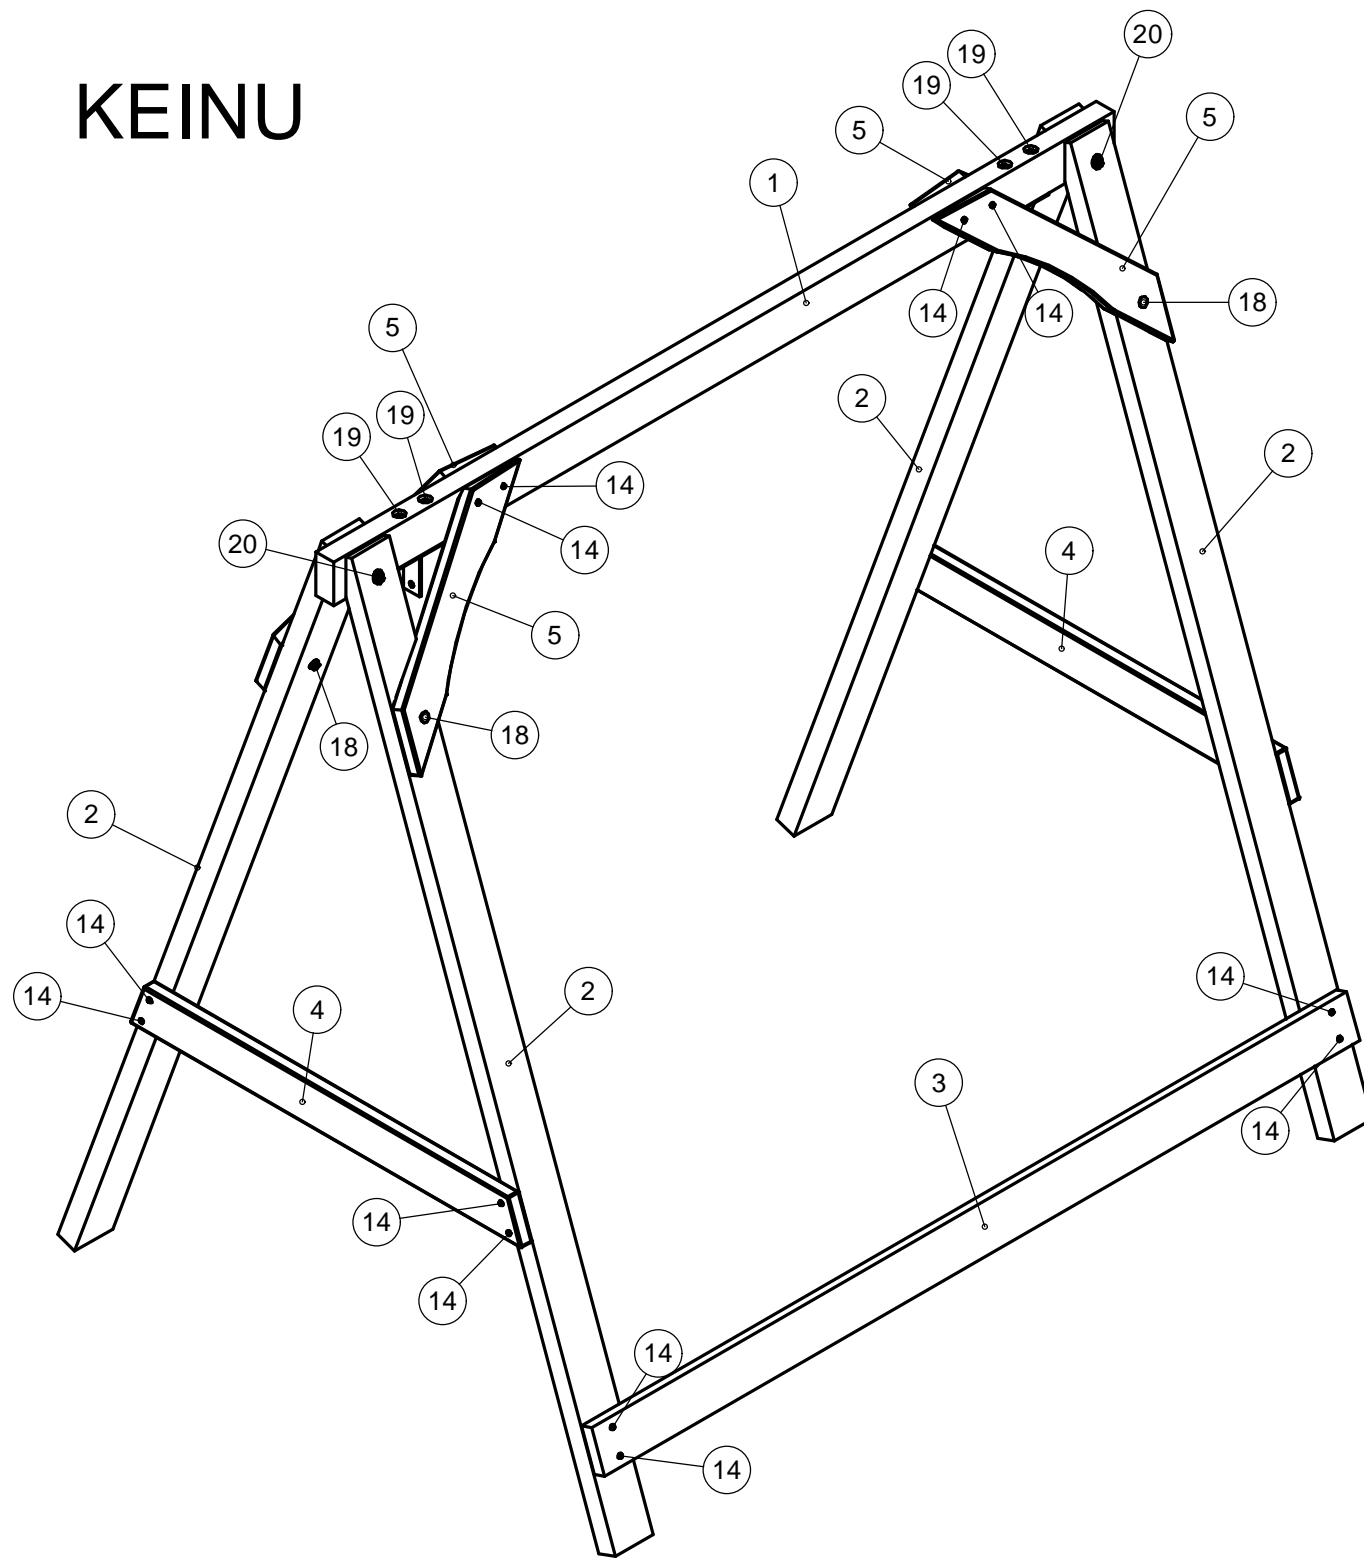

KEINU

N.	OSA	KOKO	KPL
1	ylä orsi	45x95x1980	1
2	jalka	45x95x1960	4
3	vaakatuki	28x95x1900	1
4	vaakatuki	28x95x990	2
5	vinotuki	28x95x600	4
6	selkänoja		1
7	istuinosa		1
8	käsipuu	28x95x550	2
9	pystyriippu	28x45x1360	2
10	pystyriippu	28x45x1120	2
11	sivupöytä		2
12	riippurauta		2
13	uppokantaruuvi	5x50	6
14	pallokantaruuvi	5x50	20
15	pallokantaruuvi	5x35	2
16	lukkopultti	6x45	8
17	lukkopultti	8x65	8
18	lukkopultti	8x80	6
19	lukkopultti	8x100	4
20	lukkopultti	8x120	2
21	pultti	12x90	2
22	muoviholkki	12mm	8
23	mutteri	6mm	8
24	mutteri	8mm	20
25	mutteri	12mm	2
26	aluslevy	6mm	8
27	aluslevy	8mm	20
28	aluslevy	12mm	2