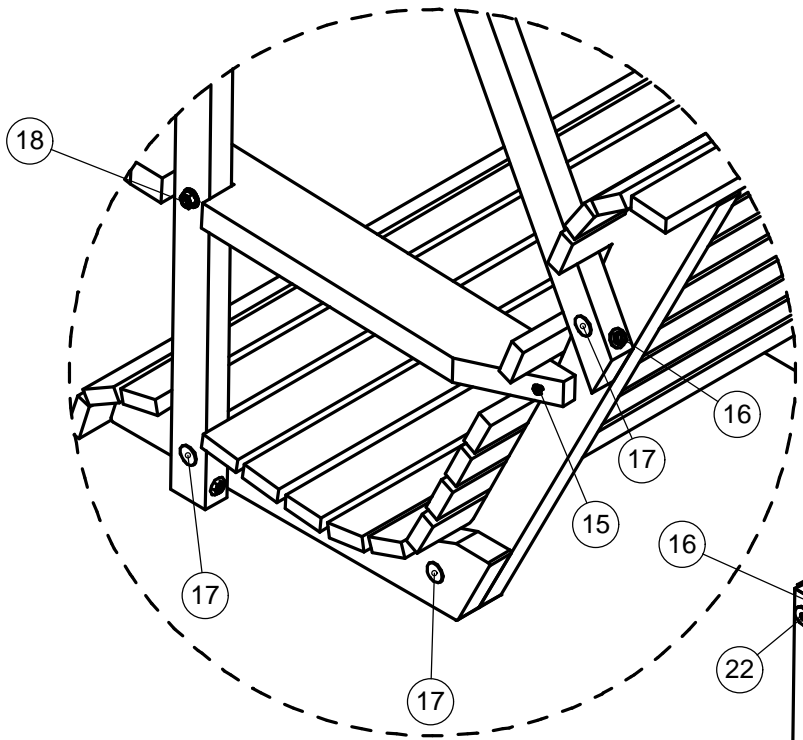

KEINU

N.	OSA	KOKO	KPL
1	ylä orsi	45x95x1980	1
2	jalka	45x95x1960	4
3	vaakatuki	28x95x1900	1
4	vaakatuki	28x95x990	2
5	vinotuki	28x95x600	4
6	selkänoja		1
7	istuinosa		1
8	käsipuu	28x95x550	2
9	pystyriippu	28x45x1360	2
10	pystyriippu	28x45x1120	2
11	sivupöytä		2
12	riippurauta		2
13	uppokantaruuvi	5x50	6
14	pallokantaruuvi	5x50	20
15	pallokantaruuvi	5x35	2
16	lukkopultti	6x45	8
17	lukkopultti	8x65	8
18	lukkopultti	8x80	6
19	lukkopultti	8x100	4
20	lukkopultti	8x120	2
21	pultti	12x90	2
22	muoviholkki	12mm	8
23	mutteri	6mm	8
24	mutteri	8mm	20
25	mutteri	12mm	2
26	aluslevy	6mm	8
27	aluslevy	8mm	20
28	aluslevy	12mm	2