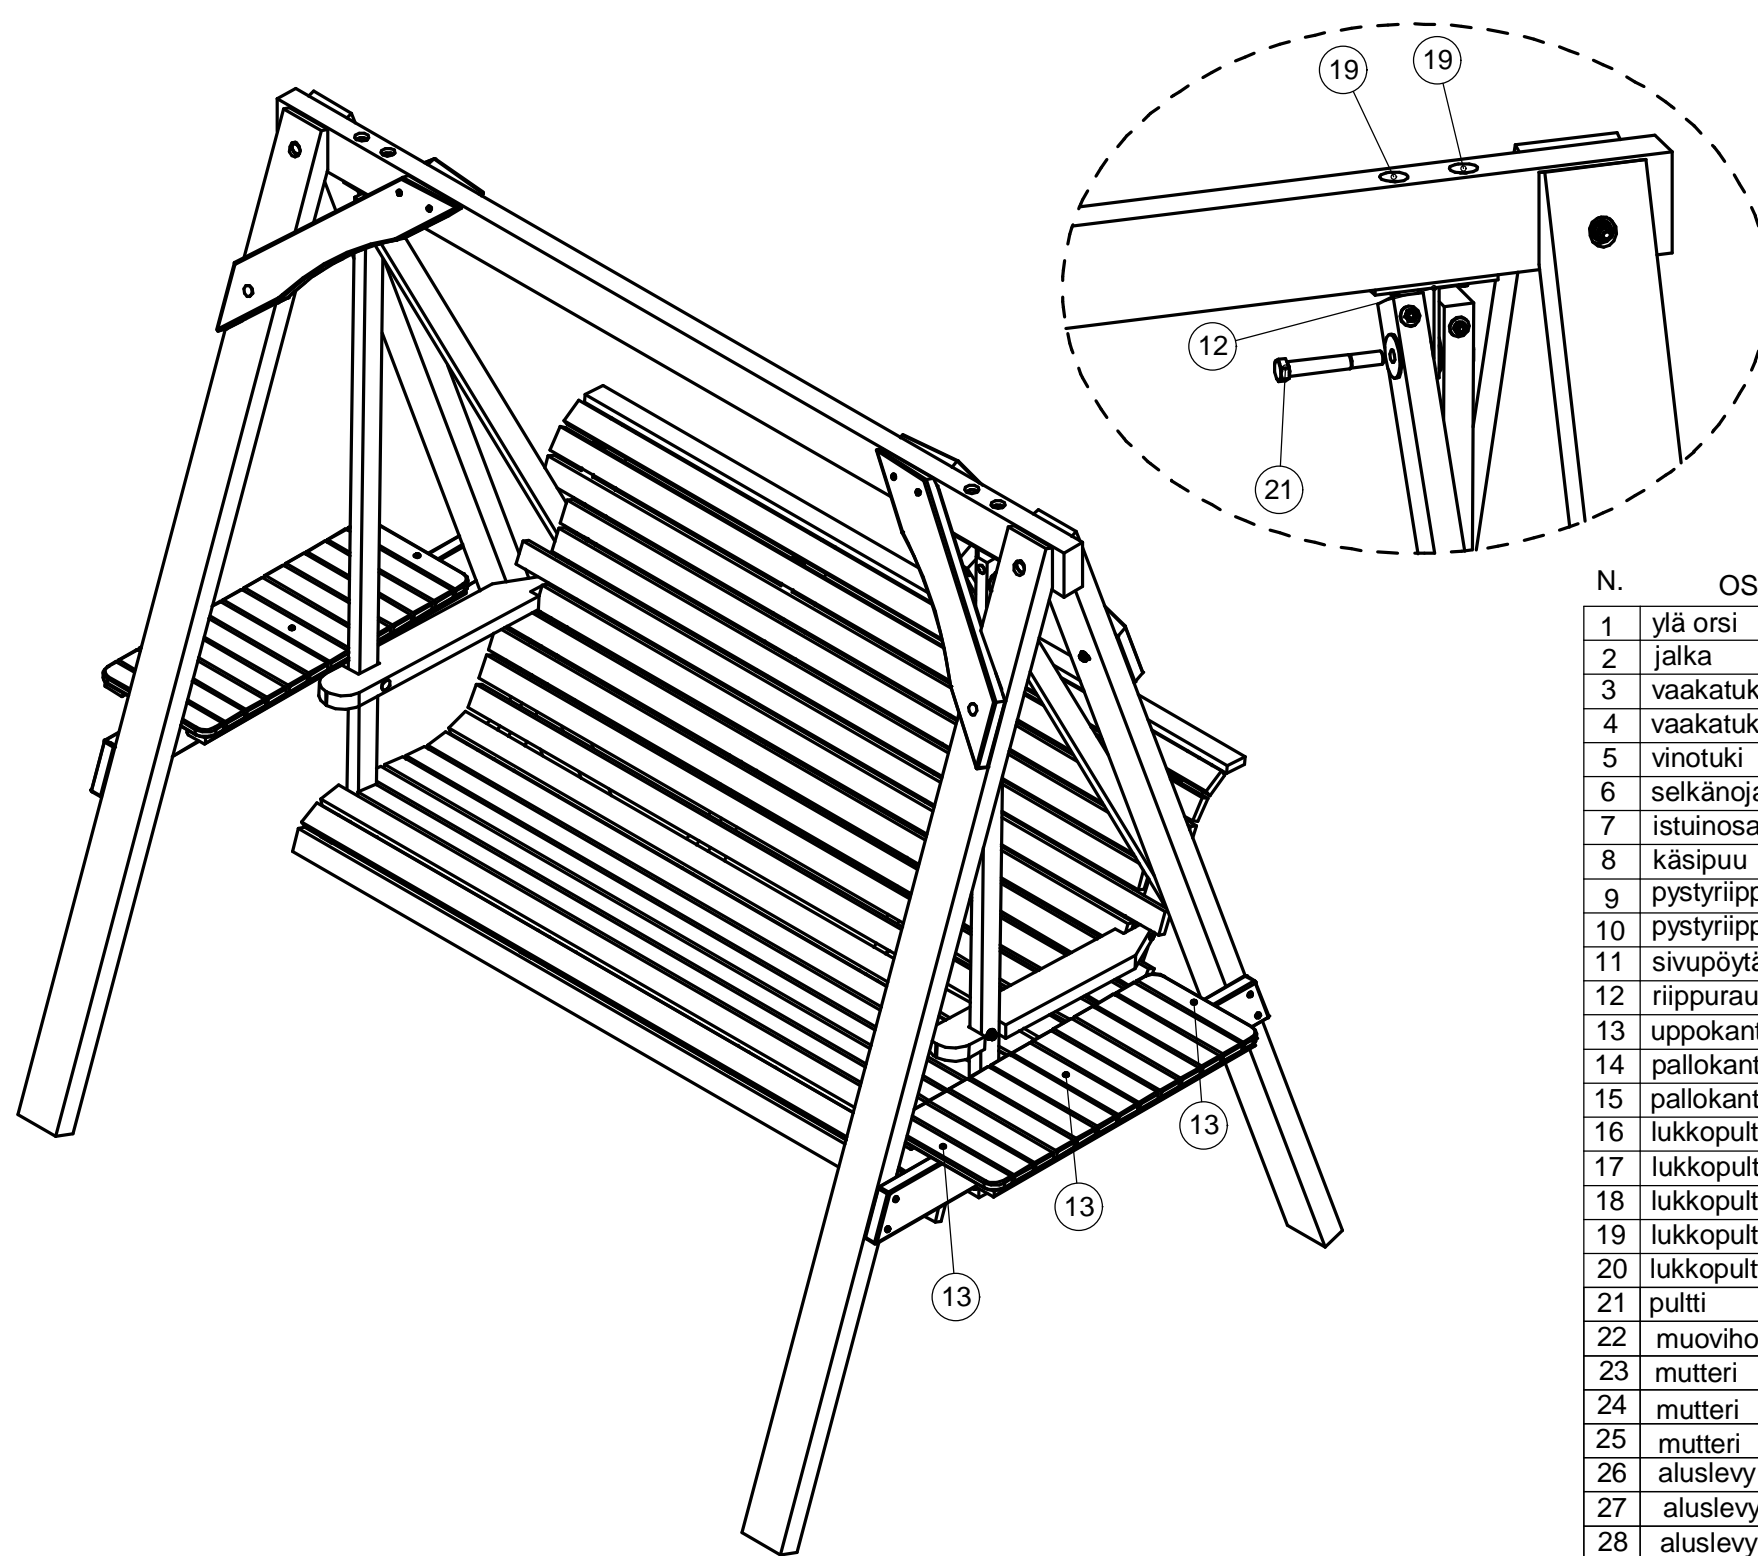

KEINU

N.	OSA	KOKO	KPL
1	ylä orsi	45x95x1980	1
2	jalka	45x95x1960	4
3	vaakatuki	28x95x1900	1
4	vaakatuki	28x95x990	2
5	vinotuki	28x95x600	4
6	selkänoja		1
7	istuinosa		1
8	käsipuu	28x95x550	2
9	pystyriippu	28x45x1360	2
10	pystyriippu	28x45x1120	2
11	sivupöytä		2
12	riippurauta		2
13	uppokantaruuvi	5x50	6
14	pallokantaruuvi	5x50	20
15	pallokantaruuvi	5x35	2
16	lukkopultti	6x45	8
17	lukkopultti	8x65	8
18	lukkopultti	8x80	6
19	lukkopultti	8x100	4
20	lukkopultti	8x120	2
21	pultti	12x90	2
22	muoviholkki	12mm	8
23	mutteri	6mm	8
24	mutteri	8mm	20
25	mutteri	12mm	2
26	aluslevy	6mm	8
27	aluslevy	8mm	20
28	aluslevy	12mm	2