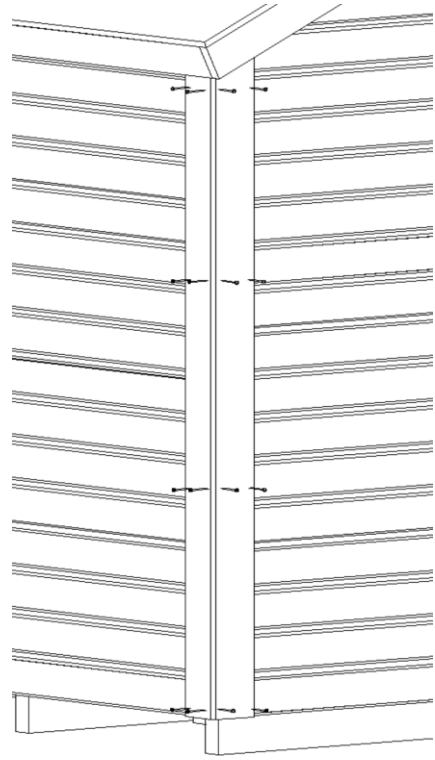

<p>19.</p> 	<p>ELEMENTTI TAKASEINÄN KESKELLE</p>	<p>1kpl</p>
<p>20.</p> 	<p>ELEMENTTI TAKASEINÄÄN ALAS</p>	<p>1kpl</p>
<p>21.</p> 	<p>ELEMENTTI SIVUSEINÄÄN YLÖS</p>	<p>2kpl</p>
<p>22.</p> 	<p>ELEMENTTI SIVUSEINÄÄN ALAS</p>	<p>2kpl</p>
<p>23.</p> 	<p>LATTIAELEMENTTI</p>	<p>2kpl</p>
<p>24.</p> 	<p>RIMA OVIAUKON ALAREUNAAN 21X45X1200mm</p>	<p>1kpl</p>
<p>25.</p> 	<p>VANERI OTSALAUDAN SAUMAAN 15x90x500mm</p>	<p>2kpl</p>
<p>26.</p> 	<p>VINOTUKI TAKASEINÄÄN 38x42x1790mm</p>	<p>1kpl</p>
<p>27.</p> 	<p>VINOTUKI SIVUSEINÄÄN 38x42X1790mm</p>	<p>2kpl</p>

1.

2.

3.

4.

5.

6.

7.

8.

9.

10.

11.

12.

13.

14.

15.

16.

17.

18.

19.

20.

21.

22.

23.

24.