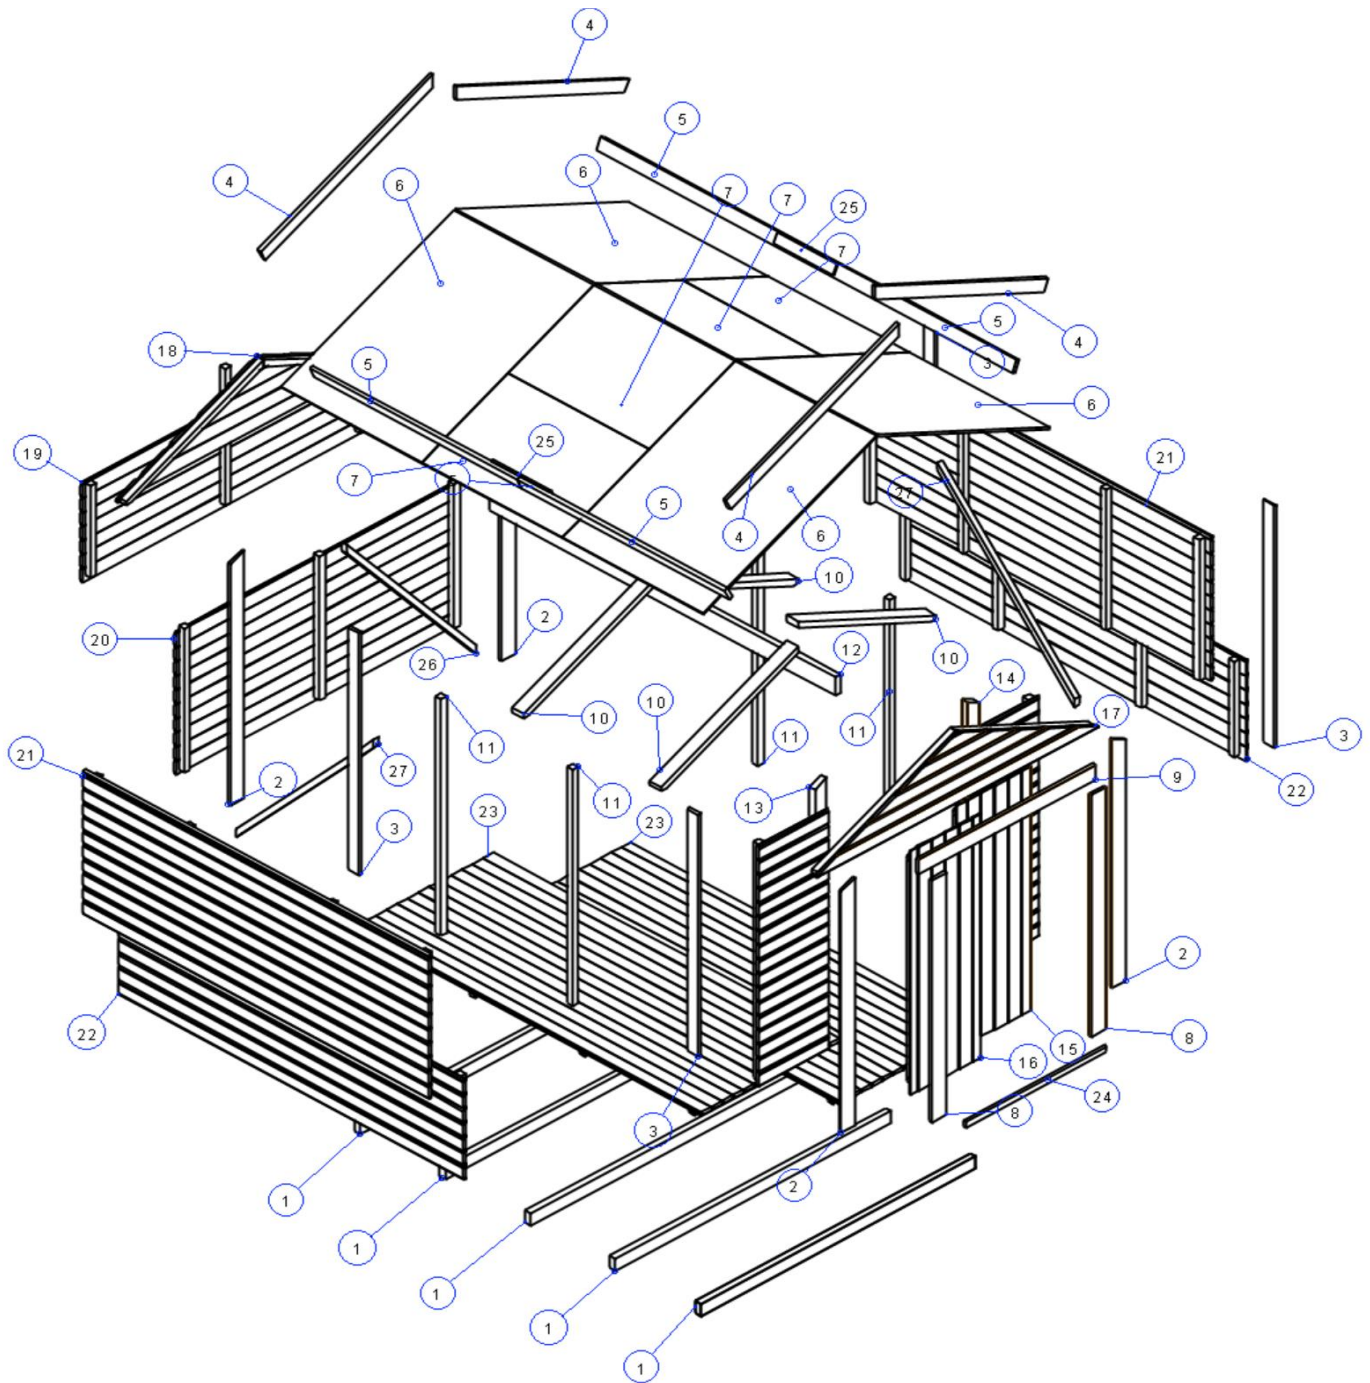

T55 VARASTO

1. Asenna pohjapuut kuvan mukaan vaakatasoon (kuva 1.)
2. Asenna lattian pinta paikalleen 4x60mm ruuveilla. (Kuva 2.)
3. Asenna seinä elementit paikalleen ruuvaamalla pohjaan neljällä 4x60mm ruuvilla ja kulmista toisiinsa kolmella kuvan mukaisessa järjestyksessä. (kuva 3-6)
4. Asenna päätykolmiot 5x90 ruuveilla,takapäätyyn 2kpl ja ovipääty 4kpl. (kuva 7-8.)
5. Asenna orsipuu ruuvaamalla 2kpl 5x90mm ruuvilla molemmista päistä. (kuva10.)
6. Asenna sivuseinään lisäpuut molemmille puolille 5x90mm ruuveilla 4kpl per puu, sekä vinotuet 5x70mm ruuveilla molemmista päistä. (kuva 9.)
7. Asenna katto runkot paikalleen paikalleen yhdellä 5x90 ruuvilla molemmista päistä. (Kuva 11.)
8. Asenna kattovanerit paikalleen 4x60mm ruuveilla isot 6kpl ja pienet 4kpl. (Kuva 12-14.)
9. Asenna otsalaudat paikalleen 3kpl 4x60mm ruuveilla per lauta,sekä toisiinsa 2kpl. (Kuva 15.)
10. Asenna vaneri otslaudat saumaan 6kpl 4x35mm ruuvilla. (Kuva 16.)
11. Asenna nurkkalaudat 14kpl 4x60 ruuvilla joka kulmasta. (Kuva 17.)
12. Asenna oven pieleen laudat 4x60 ruuveilla. (Kuva 18.)
13. Asenna rima alas oviaukkoon 3:lla 4x60 ruuvilla. (kuva 19.)
14. Asenna ovi paikalleen, kiinnittämällä saranat paikalleen. (kuva 20-22.)
15. Asenna työntösalvat ja vastakappaleet paikalleen 4x25 mm ruuveilla, poraa vastakappaleelle 12 mm reikä lukitustapille. (kuva 23-24.)
16. Asenna Lapinsalpa paikalleen. ( kuva 24-25.)