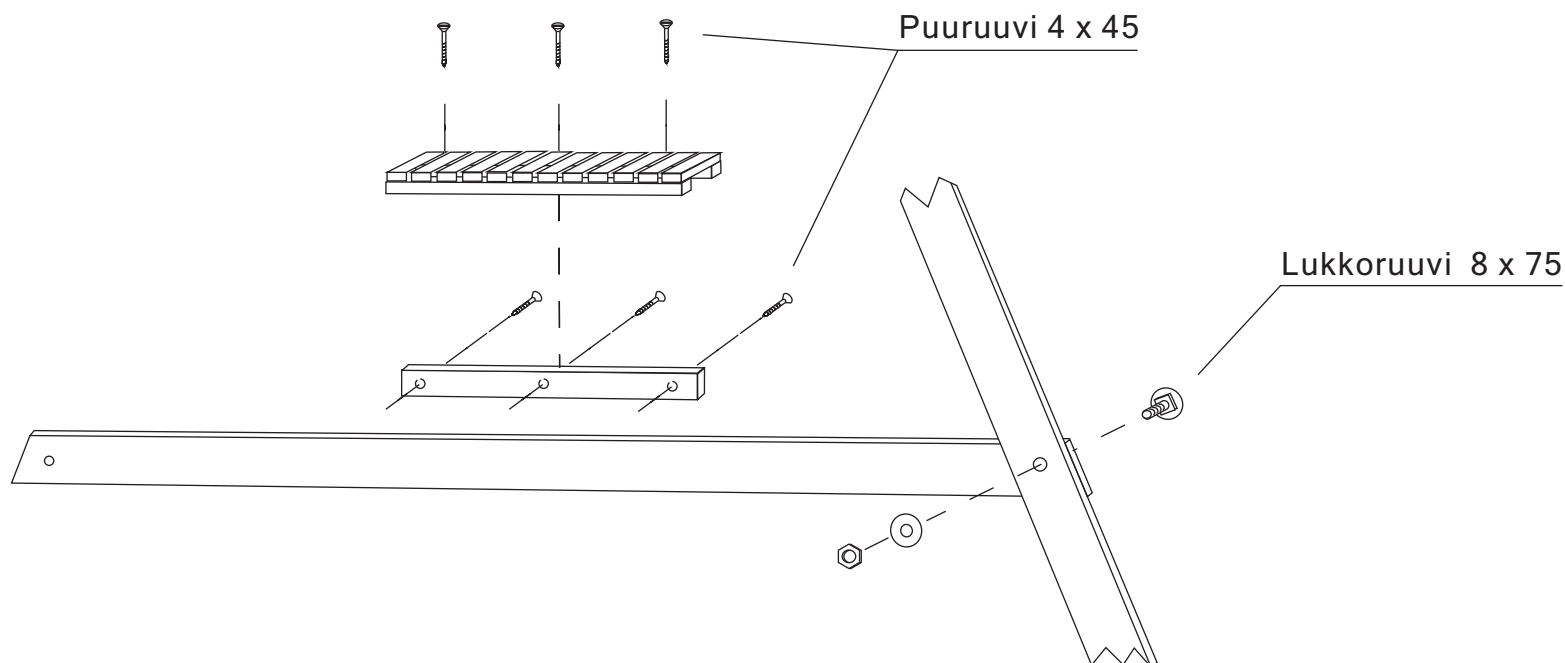

Timo-keinun sivupöytä

PULTTIPUSSIN SISÄLTÖ		
OSA	KOKO	KPL
	8 x 75	2
	4 x 45	6
	M 8	2
	M 8	2

TARVIKELUETTELO		
OSA		KPL
	Pöydän pitkä tukipuu	1
	Pöydän lyhyt tukipuu	1
	Pöytälevy	1

-Ruuvien uudelleen kiristys kahden viikon käytön jälkeen.
-Puuosien käsittely tarpeen vaatiessa painekyllästetylle puulle tarkoitettulla puuöljyllä.